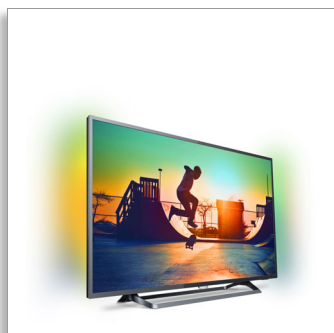

Philips 6000 series
Ultratenký 4K LED
televizor Smart
s dvoustrannou funkcí
Ambilight a technologií
Pixel Plus Ultra HD
108 cm (43")
LED televizor 4K Ultra HD
Čtyřjádrový
DVB T/C/T2/T2-HD/S/S2

43PUS6262

Ultratenký LED televizor Smart 4K

s dvoustrannou funkcí Ambilight

Užijte si funkčnost, eleganci a možnost chytrého připojení. Televizor řady Philips 6200 se pyšní kvalitou obrazu 4K Ultra HD s těmi nejjemnějšími detaily. Navíc má vestavěnou, snadno použitelnou funkci Smart TV, čímž se stává skvělou volbou pro bezstarostnou zábavu.